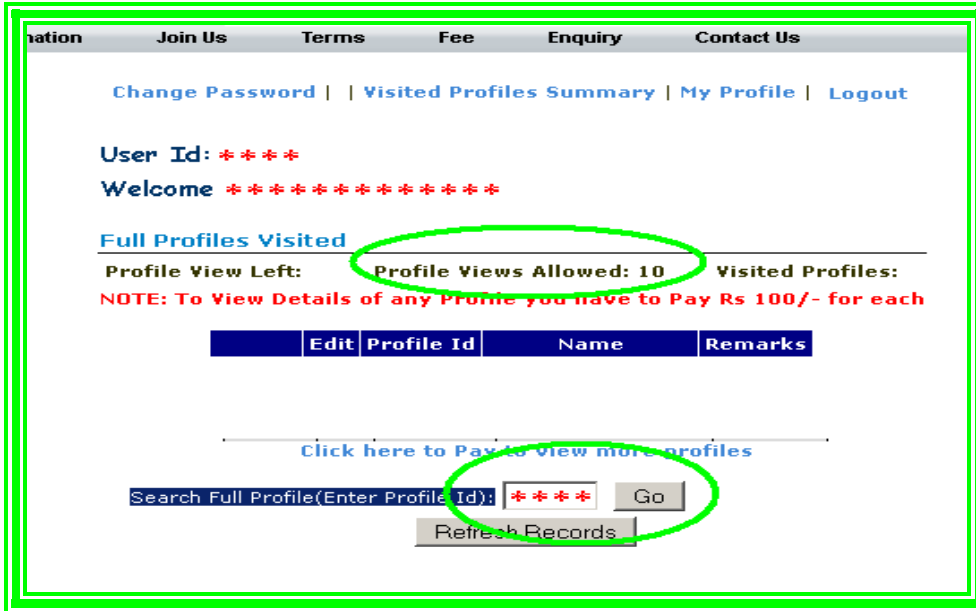

ਤੁਸੀਂ ਜਿਸ ਮੈਂਬਰ ਦੀਆਂ ਸੰਪਰਕ ਡਿਟੇਲਜ਼ ਦੇਖਣਾ ਚਾਹੁੰਦੇ ਹੋ । ਉਸ ਦਾ ਪ੍ਰੋਫਾਇਲ ਆਈ. ਡੀ. ਨੰਬਰ Search Full Profile(Enter Profile Id): ਦੇ ਸਾਹਮਣੇ ਦਿੱਤੇ ਬਾਕਸ ਵਿਚ (ਹੇਠਾਂ ਦਿਖਾਏ ਅਨੁਸਾਰ) ਭਰੋ

ਅਤੇ "Go" ਤੇ ਕਲਿੱਕ ਕਰੋ । ਹੇਠਾਂ ਦਿਖਾਈ ਗਈ ਤਸਵੀਰ ਅਨੁਸਾਰ ਜਾਣਕਾਰੀ ਦਿਖਾਈ ਦੇਵੇਗੀ ।