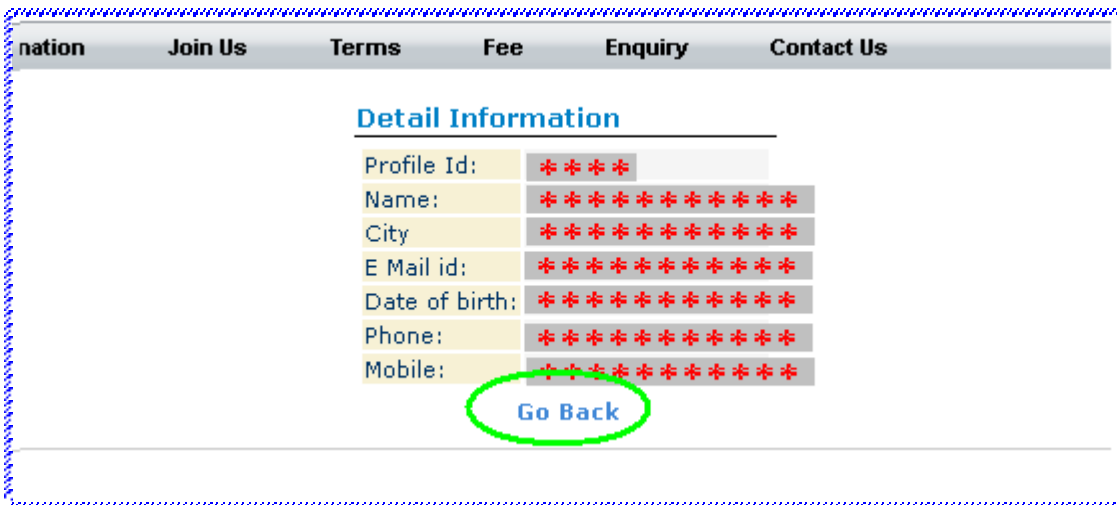

ਦੂਸਰੇ ਮੈਂਬਰਾਂ ਦੇ ਫੋਨ ਨੰਬਰ ਆਦਿ ਦੇਖਣਾ

ਵੈੱਬਸਾਇਟ ਦੇ ਹੋਮ ਪੇਜ ਤੇ ਹੇਠਾਂ ਦਿਖਾਏ ਅਨੁਸਾਰ ਆਪਣਾ ਪ੍ਰੋਫਾਇਲ ਆਈ.ਡੀ. ਤੇ ਪਾਸਵਰਡ ਭਰੋ ਅਤੇ ਲੌਗਿਨ ਤੇ ਕਲਿੱਕ ਕਰੋ ।

ਲੌਗਿਨ ਤੋਂ ਬਾਅਦ ਹੇਠਾਂ ਦਿਖਾਏ ਅਨੁਸਾਰ ਪੇਜ ਖੁੱਲੇਗਾ । ਜਿਸ ਵਿਚ ਦਿੱਤੀਆਂ ਗਈਆਂ ਪ੍ਰਮੀਸ਼ਨ ਦੀ ਗਿਣਤੀ, ਪਹਿਲਾਂ ਦੇਖੇ ਗਏ ਪ੍ਰੋਫਾਇਲਜ਼ ਦੀਆਂ ਡਿਟੇਲਜ਼, ਬਾਕੀ ਰਹਿੰਦੀਆਂ ਪ੍ਰਮੀਸ਼ਨਜ਼ ਦਿਖਾਈ ਦੇਣਗੀਆਂ ।

ਤੁਸੀਂ ਜਿਸ ਮੈਂਬਰ ਦੀਆਂ ਸੰਪਰਕ ਡਿਟੇਲਜ਼ ਦੇਖਣਾ ਚਾਹੁੰਦੇ ਹੋ । ਉਸ ਦਾ ਪ੍ਰੋਫਾਇਲ ਆਈ. ਡੀ. ਨੰਬਰ Search Full Profile(Enter Profile Id): ਦੇ ਸਾਹਮਣੇ ਦਿੱਤੇ ਬਾਕਸ ਵਿਚ (ਹੇਠਾਂ ਦਿਖਾਏ ਅਨੁਸਾਰ) ਭਰੋ

ਅਤੇ "Go" ਤੇ ਕਲਿੱਕ ਕਰੋ । ਹੇਠਾਂ ਦਿਖਾਈ ਗਈ ਤਸਵੀਰ ਅਨੁਸਾਰ ਜਾਣਕਾਰੀ ਦਿਖਾਈ ਦੇਵੇਗੀ ।