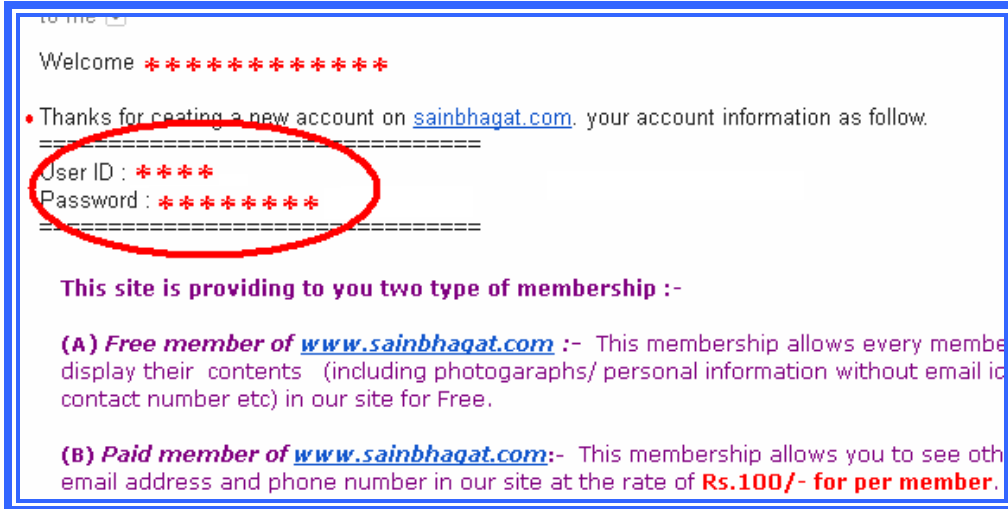

ਜੇਕਰ ਤੁਸੀਂ ਆਪਣਾ ਪ੍ਰੋਫਾਇਲ ਆਈ.ਡੀ. ਤੇ ਪਾਸਵਰਡ ਭੁੱਲ ਗਏ ਹੋ ਤਾਂ ਆਪਣਾ ਆਈ.ਡੀ. ਤੇ ਪਾਸਵਰਡ ਪਤਾ ਕਰਨ ਲਈ ਸਾਨੂੰ ਈਮੇਲ ਜਾਂ ਵੈੱਬਸਾਇਟ ਤੇ ਲਿਖੇ ਸਾਡੇ ਫੋਨ ਨੰਬਰ ਤੇ ਫੋਨ ਕਰੋ ਅਸੀਂ ਤੁਹਾਨੂੰ ਤੁਹਾਡਾ ਆਈ.ਡੀ. ਤੇ ਪਾਸਵਰਡ ਦੱਸ ਦੇਵਾਂਗੇ ।

ਦੂਸਰੇ ਮੈਂਬਰਾਂ ਦੇ ਫੋਨ ਨੰਬਰ ਆਦਿ ਦੇਖਣਾ

ਵੈੱਬਸਾਇਟ ਦੇ ਹੋਮ ਪੇਜ ਤੇ ਹੇਠਾਂ ਦਿਖਾਏ ਅਨੁਸਾਰ ਆਪਣਾ ਪ੍ਰੋਫਾਇਲ ਆਈ.ਡੀ. ਤੇ ਪਾਸਵਰਡ ਭਰੋ ਅਤੇ ਲੌਗਿਨ ਤੇ ਕਲਿੱਕ ਕਰੋ ।